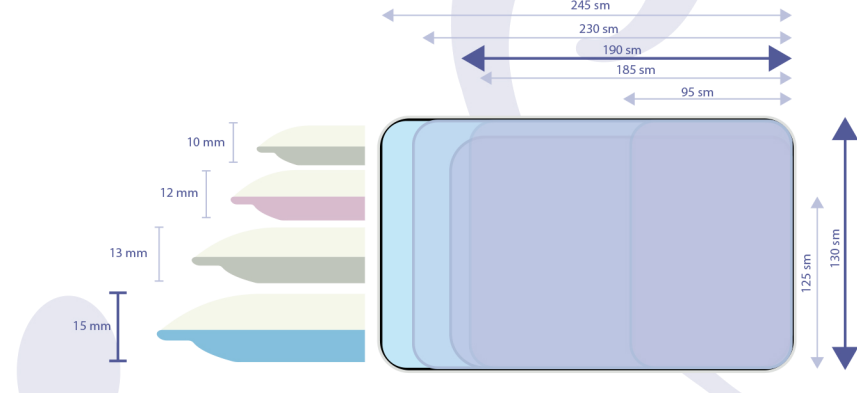

ÖLÇÜLƏRƏ DAİR TƏLİMAT

Məhsulun Adı	Ölçülər	Dizayn
Dwinguler	2300*1400*15	Music Parade
		Dino Land ABC
		Zoo (Garden)
		Fairy Tale Land

Məhsulun Adı	Ölçülər	Dizayn
Dwinguler	1900*1300*15	Dino Land Russian
		Car Festival
		Cow Town
		Zoo (Garden)
		Flower Garden

Məhsulun Adı	Ölçülər	Dizayn
Babycare Crown	2100*1400*13	Dino Sports
		Pingko Friends

Məhsulun Adı	Ölçülər	Dizayn
Babycare Crown	1850*1250*12	Let's Go Camping
		Birds in the Trees
		Busy Farm
		Racing

Məhsulun Adı	Ölçülər	Dizayn
Soft Modern Rug	2450*1400*13	Boho Blue

Məhsulun Adı	Ölçülər	Dizayn
Babycare Lite	2000*1500*13	Relax

Məhsulun Adı	Ölçülər	Dizayn
Babycare Lite	1800*1400*13	Run to Town
		Gardening

Məhsulun Adı	Ölçülər	Dizayn
COOC Multi Purpose	1200*440*12	Classic Harringbone
		Gainsboro

Məhsulun Adı	Ölçülər	Dizayn
COOC Multi Purpose	950*440*12	Simple Diamond

Məhsulun Adı	Ölçülər	Dizayn
Multi Mat	1850*1250* 3	Circle Raum
		Dream Land
		Garden Delight Greer
		Polka Dot