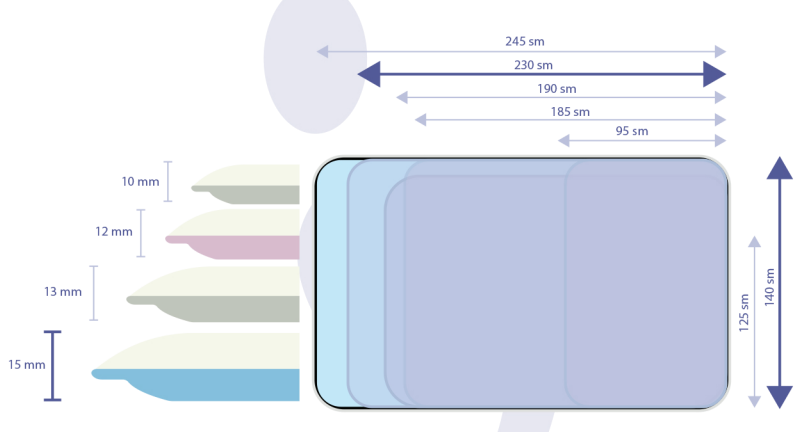

ÖLÇÜLƏRƏ DAİR TƏLİMAT

Məhsulun Adı	Ölçülər	Dizayn
Dwinguler	2300*1400*15	Music Parade
		Dino Land ABC
		Zoo (Garden)
		Fairy Tale Land

Məhsulun Adı	Ölçülər	Dizayn
Dwinguler	1900*1300*15	Dino Land Russian
		Car Festival
		Cow Town
		Zoo (Garden)
		Flower Garden

Məhsulun Adı	Ölçülər	Dizayn
Babycare Crown	2100*1400*13	Dino Sports
		Pingko Friends

Məhsulun Adı	Ölçülər	Dizayn
Babycare Crown	1850*1250*12	Let's Go Camping
		Birds in the Trees
		Busy Farm
		Racing

Məhsulun Adı	Ölçülər	Dizayn
Soft Modern Rug	2450*1400*13	Boho Blue

Məhsulun Adı	Ölçülər	Dizayn
Babycare Lite	2000*1500*13	Relax

Məhsulun Adı	Ölçülər	Dizayn
Babycare Lite	1800*1400*13	Run to Town
		Gardening

Məhsulun Adı	Ölçülər	Dizayn
COOC Multi Purpose	1200*440*12	Classic Harringbone
		Gainsboro

Məhsulun Adı	Ölçülər	Dizayn
COOC Multi Purpose	950*440*12	Simple Diamond

Məhsulun Adı	Ölçülər	Dizayn
Multi Mat	1850*1250* 3	Circle Raum
		Dream Land
		Garden Delight Greer
		Polka Dot