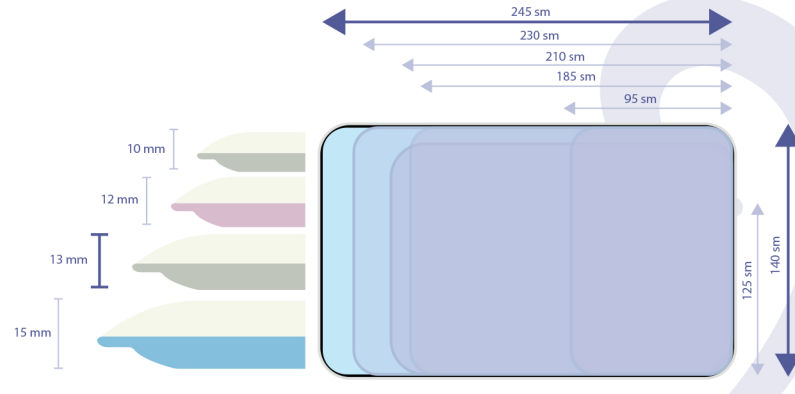

ÖLÇÜLƏRƏ DAİR TƏLİMAT

Məhsulun Adı	Ölçülər	Dizayn
Dwinguler	2300*1400*15	Music Parade
		Dino Land ABC
		Zoo (Garden)
		Fairy Tale Land

Məhsulun Adı	Ölçülər	Dizayn
Dwinguler	1900*1300*15	Dino Land Russian
		Car Festival
		Cow Town
		Zoo (Garden)
		Flower Garden

Məhsulun Adı	Ölçülər	Dizayn
Babycare Crown	2100*1400*13	Dino Sports
		Pingko Friends

Məhsulun Adı	Ölçülər	Dizayn
Babycare Crown	1850*1250*12	Let's Go Camping
		Birds in the Trees
		Busy Farm
		Racing

Məhsulun Adı	Ölçülər	Dizayn
Soft Modern Rug	2450*1400*13	Boho Blue

Məhsulun Adı	Ölçülər	Dizayn
Babycare Lite	2000*1500*13	Relax

Məhsulun Adı	Ölçülər	Dizayn
Babycare Lite	1800*1400*13	Run to Town
		Gardening

Məhsulun Adı	Ölçülər	Dizayn
COOC Multi Purpose	1200*440*12	Classic Harringbone
		Gainsboro

Məhsulun Adı	Ölçülər	Dizayn
COOC Multi Purpose	950*440*12	Simple Diamond

Məhsulun Adı	Ölçülər	Dizayn
Multi Mat	1850*1250* 3	Circle Raum
		Dream Land
		Garden Delight Greer
		Polka Dot