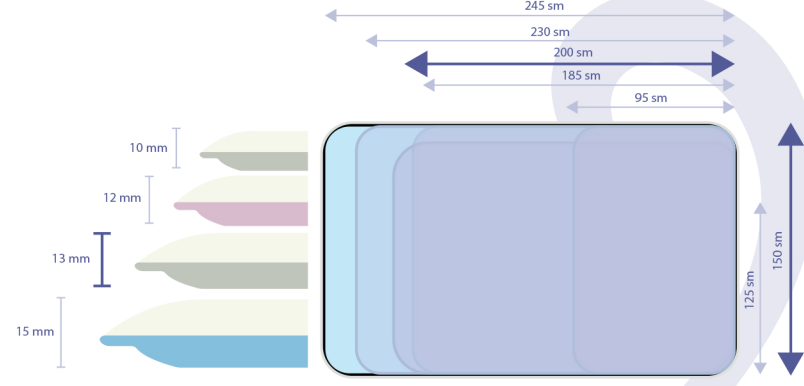

ÖLÇÜLƏRƏ DAİR TƏLİMAT

Məhsulun Adı	Ölçülər	Dizayn
Dwinguler	2300*1400*15	Music Parade
		Dino Land ABC
		Zoo (Garden)
		Fairy Tale Land

Məhsulun Adı	Ölçülər	Dizayn
Dwinguler	1900*1300*15	Dino Land Russian
		Car Festival
		Cow Town
		Zoo (Garden)
		Flower Garden

Məhsulun Adı	Ölçülər	Dizayn
Babycare Crown	2100*1400*13	Dino Sports
		Pingko Friends

Məhsulun Adı	Ölçülər	Dizayn
Babycare Crown	1850*1250*12	Let's Go Camping
		Birds in the Trees
		Busy Farm
		Racing

Məhsulun Adı	Ölçülər	Dizayn
Soft Modern Rug	2450*1400*13	Boho Blue

Məhsulun Adı	Ölçülər	Dizayn
Babycare Lite	2000*1500*13	Relax

Məhsulun Adı	Ölçülər	Dizayn
Babycare Lite	1800*1400*13	Run to Town
		Gardening

Məhsulun Adı	Ölçülər	Dizayn
COOC Multi Purpose	1200*440*12	Classic Harringbone
		Gainsboro

Məhsulun Adı	Ölçülər	Dizayn
COOC Multi Purpose	950*440*12	Simple Diamond

Məhsulun Adı	Ölçülər	Dizayn
Multi Mat	1850*1250* 3	Circle Raum
		Dream Land
		Garden Delight Greer
		Polka Dot