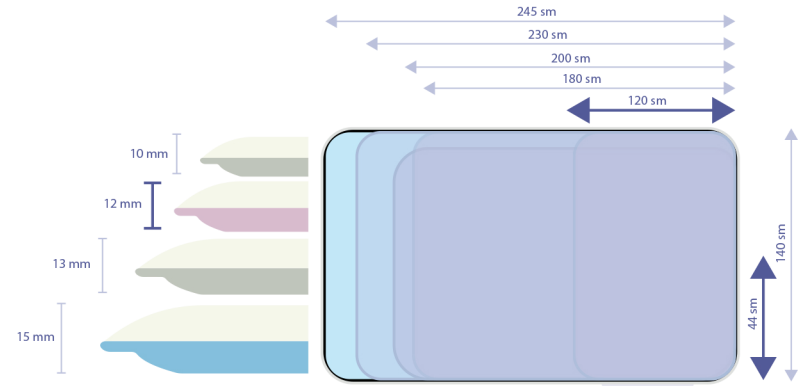

ÖLÇÜLƏRƏ DAİR TƏLİMAT

Məhsulun Adı	Ölçülər	Dizayn
Dwinguler	2300*1400*15	Music Parade
		Dino Land ABC
		Zoo (Garden)
		Fairy Tale Land

Məhsulun Adı	Ölçülər	Dizayn
Dwinguler	1900*1300*15	Dino Land Russian
		Car Festival
		Cow Town
		Zoo (Garden)
		Flower Garden

Məhsulun Adı	Ölçülər	Dizayn
Babycare Crown	2100*1400*13	Dino Sports
		Pingko Friends

Məhsulun Adı	Ölçülər	Dizayn
Babycare Crown	1850*1250*12	Let's Go Camping
		Birds in the Trees
		Busy Farm
		Racing

Məhsulun Adı	Ölçülər	Dizayn
Soft Modern Rug	2450*1400*13	Boho Blue

Məhsulun Adı	Ölçülər	Dizayn
Babycare Lite	2000*1500*13	Relax

Məhsulun Adı	Ölçülər	Dizayn
Babycare Lite	1800*1400*13	Run to Town
		Gardening

Məhsulun Adı	Ölçülər	Dizayn
COOC Multi Purpose	1200*440*12	Classic Harringbone
		Gainsboro

Məhsulun Adı	Ölçülər	Dizayn
COOC Multi Purpose	950*440*12	Simple Diamond

Məhsulun Adı	Ölçülər	Dizayn
Multi Mat	1850*1250* 3	Circle Raum
		Dream Land
		Garden Delight Greer
		Polka Dot