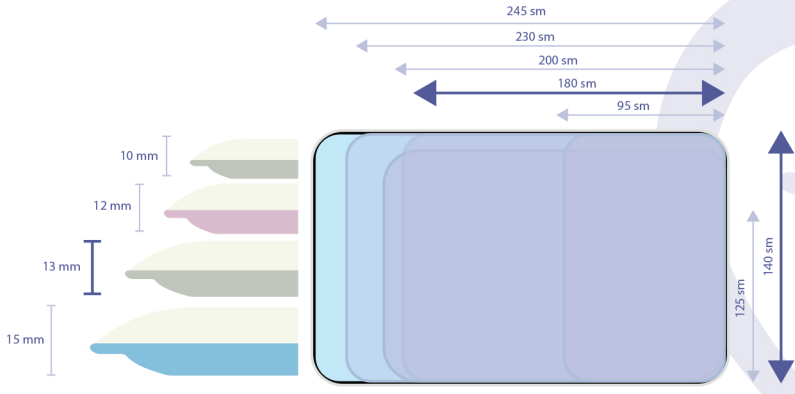

ÖLÇÜLƏRƏ DAİR TƏLİMAT

Məhsulun Adı	Ölçülər	Dizayn
Dwinguler	2300*1400*15	Music Parade
		Dino Land ABC
		Zoo (Garden)
		Fairy Tale Land

Məhsulun Adı	Ölçülər	Dizayn
Dwinguler	1900*1300*15	Dino Land Russian
		Car Festival
		Cow Town
		Zoo (Garden)
		Flower Garden

Məhsulun Adı	Ölçülər	Dizayn
Babycare Crown	2100*1400*13	Dino Sports
		Pingko Friends

Məhsulun Adı	Ölçülər	Dizayn
Babycare Crown	1850*1250*12	Let's Go Camping
		Birds in the Trees
		Busy Farm
		Racing

Məhsulun Adı	Ölçülər	Dizayn
Soft Modern Rug	2450*1400*13	Boho Blue

Məhsulun Adı	Ölçülər	Dizayn
Babycare Lite	2000*1500*13	Relax

Məhsulun Adı	Ölçülər	Dizayn
Babycare Lite	1800*1400*13	Run to Town
		Gardening

Məhsulun Adı	Ölçülər	Dizayn
COOC Multi Purpose	1200*440*12	Classic Harringbone
		Gainsboro

Məhsulun Adı	Ölçülər	Dizayn
COOC Multi Purpose	950*440*12	Simple Diamond

Məhsulun Adı	Ölçülər	Dizayn
Multi Mat	1850*1250* 3	Circle Raum
		Dream Land
		Garden Delight Greer
		Polka Dot