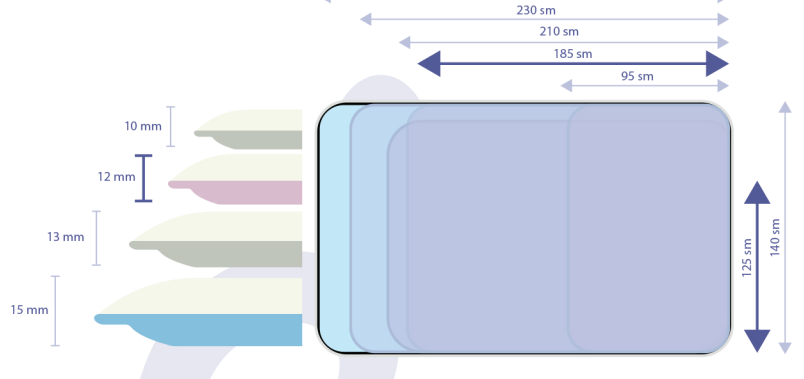

ÖLÇÜLƏRƏ DAİR TƏLİMAT

Məhsulun Adı	Ölçülər	Dizayn
Dwinguler	2300*1400*15	Music Parade
		Dino Land ABC
		Zoo (Garden)
		Fairy Tale Land

Məhsulun Adı	Ölçülər	Dizayn
Dwinguler	1900*1300*15	Dino Land Russian
		Car Festival
		Cow Town
		Zoo (Garden)
		Flower Garden

Məhsulun Adı	Ölçülər	Dizayn
Babycare Crown	2100*1400*13	Dino Sports
		Pingko Friends

Məhsulun Adı	Ölçülər	Dizayn
Babycare Crown	1850*1250*12	Let's Go Camping
		Birds in the Trees
		Busy Farm
		Racing

Məhsulun Adı	Ölçülər	Dizayn
Soft Modern Rug	2450*1400*13	Boho Blue

Məhsulun Adı	Ölçülər	Dizayn
Babycare Lite	2000*1500*13	Relax

Məhsulun Adı	Ölçülər	Dizayn
Babycare Lite	1800*1400*13	Run to Town
		Gardening

Məhsulun Adı	Ölçülər	Dizayn
COOC Multi Purpose	1200*440*12	Classic Harringbone
		Gainsboro

Məhsulun Adı	Ölçülər	Dizayn
COOC Multi Purpose	950*440*12	Simple Diamond

Məhsulun Adı	Ölçülər	Dizayn
Multi Mat	1850*1250* 3	Circle Raum
		Dream Land
		Garden Delight Greer
		Polka Dot