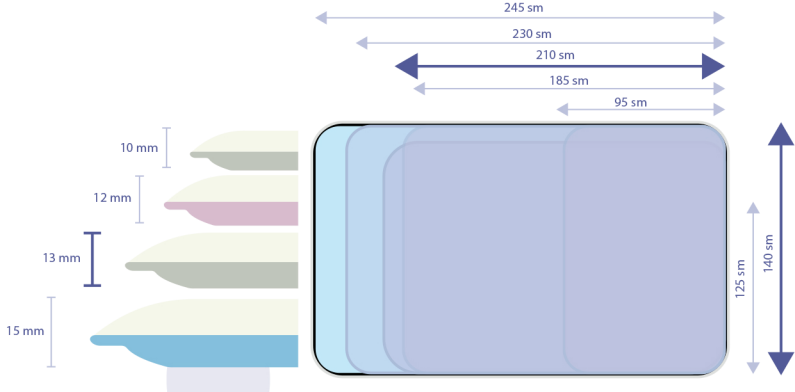

ÖLÇÜLƏRƏ DAİR TƏLİMAT

Məhsulun Adı	Ölçülər	Dizayn
Dwinguler	2300*1400*15	Music Parade
		Dino Land ABC
		Zoo (Garden)
		Fairy Tale Land

Məhsulun Adı	Ölçülər	Dizayn
Dwinguler	1900*1300*15	Dino Land Russian
		Car Festival
		Cow Town
		Zoo (Garden)
		Flower Garden

Məhsulun Adı	Ölçülər	Dizayn
Babycare Crown	2100*1400*13	Dino Sports
		Pingko Friends

Məhsulun Adı	Ölçülər	Dizayn
Babycare Crown	1850*1250*12	Let's Go Camping
		Birds in the Trees
		Busy Farm
		Racing

Məhsulun Adı	Ölçülər	Dizayn
Soft Modern Rug	2450*1400*13	Boho Blue

Məhsulun Adı	Ölçülər	Dizayn
Babycare Lite	2000*1500*13	Relax

Məhsulun Adı	Ölçülər	Dizayn
Babycare Lite	1800*1400*13	Run to Town
		Gardening

Məhsulun Adı	Ölçülər	Dizayn
COOC Multi Purpose	1200*440*12	Classic Harringbone
		Gainsboro

Məhsulun Adı	Ölçülər	Dizayn
COOC Multi Purpose	950*440*12	Simple Diamond

Məhsulun Adı	Ölçülər	Dizayn
Multi Mat	1850*1250* 3	Circle Raum
		Dream Land
		Garden Delight Greer
		Polka Dot