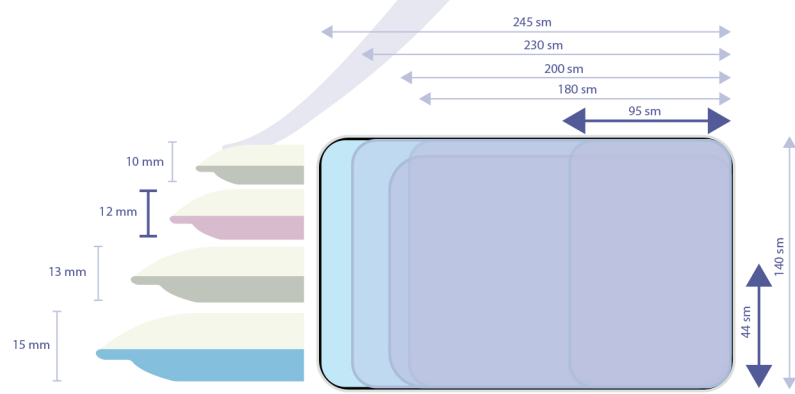

ÖLÇÜLƏRƏ DAİR TƏLİMAT

Məhsulun Adı	Ölçülər	Dizayn
Dwinguler	2300*1400*15	Music Parade
		Dino Land ABC
		Zoo (Garden)
		Fairy Tale Land

Məhsulun Adı	Ölçülər	Dizayn
Dwinguler	1900*1300*15	Dino Land Russian
		Car Festival
		Cow Town
		Zoo (Garden)
		Flower Garden

Məhsulun Adı	Ölçülər	Dizayn
Babycare Crown	2100*1400*13	Dino Sports
		Pingko Friends

Məhsulun Adı	Ölçülər	Dizayn
Babycare Crown	1850*1250*12	Let's Go Camping
		Birds in the Trees
		Busy Farm
		Racing

Məhsulun Adı	Ölçülər	Dizayn
Soft Modern Rug	2450*1400*13	Boho Blue

Məhsulun Adı	Ölçülər	Dizayn
Babycare Lite	2000*1500*13	Relax

Məhsulun Adı	Ölçülər	Dizayn
Babycare Lite	1800*1400*13	Run to Town
		Gardening

Məhsulun Adı	Ölçülər	Dizayn
COOC Multi Purpose	1200*440*12	Classic Harringbone
		Gainsboro

Məhsulun Adı	Ölçülər	Dizayn
COOC Multi Purpose	950*440*12	Simple Diamond

Məhsulun Adı	Ölçülər	Dizayn
Multi Mat	1850*1250* 3	Circle Raum
		Dream Land
		Garden Delight Greer
		Polka Dot